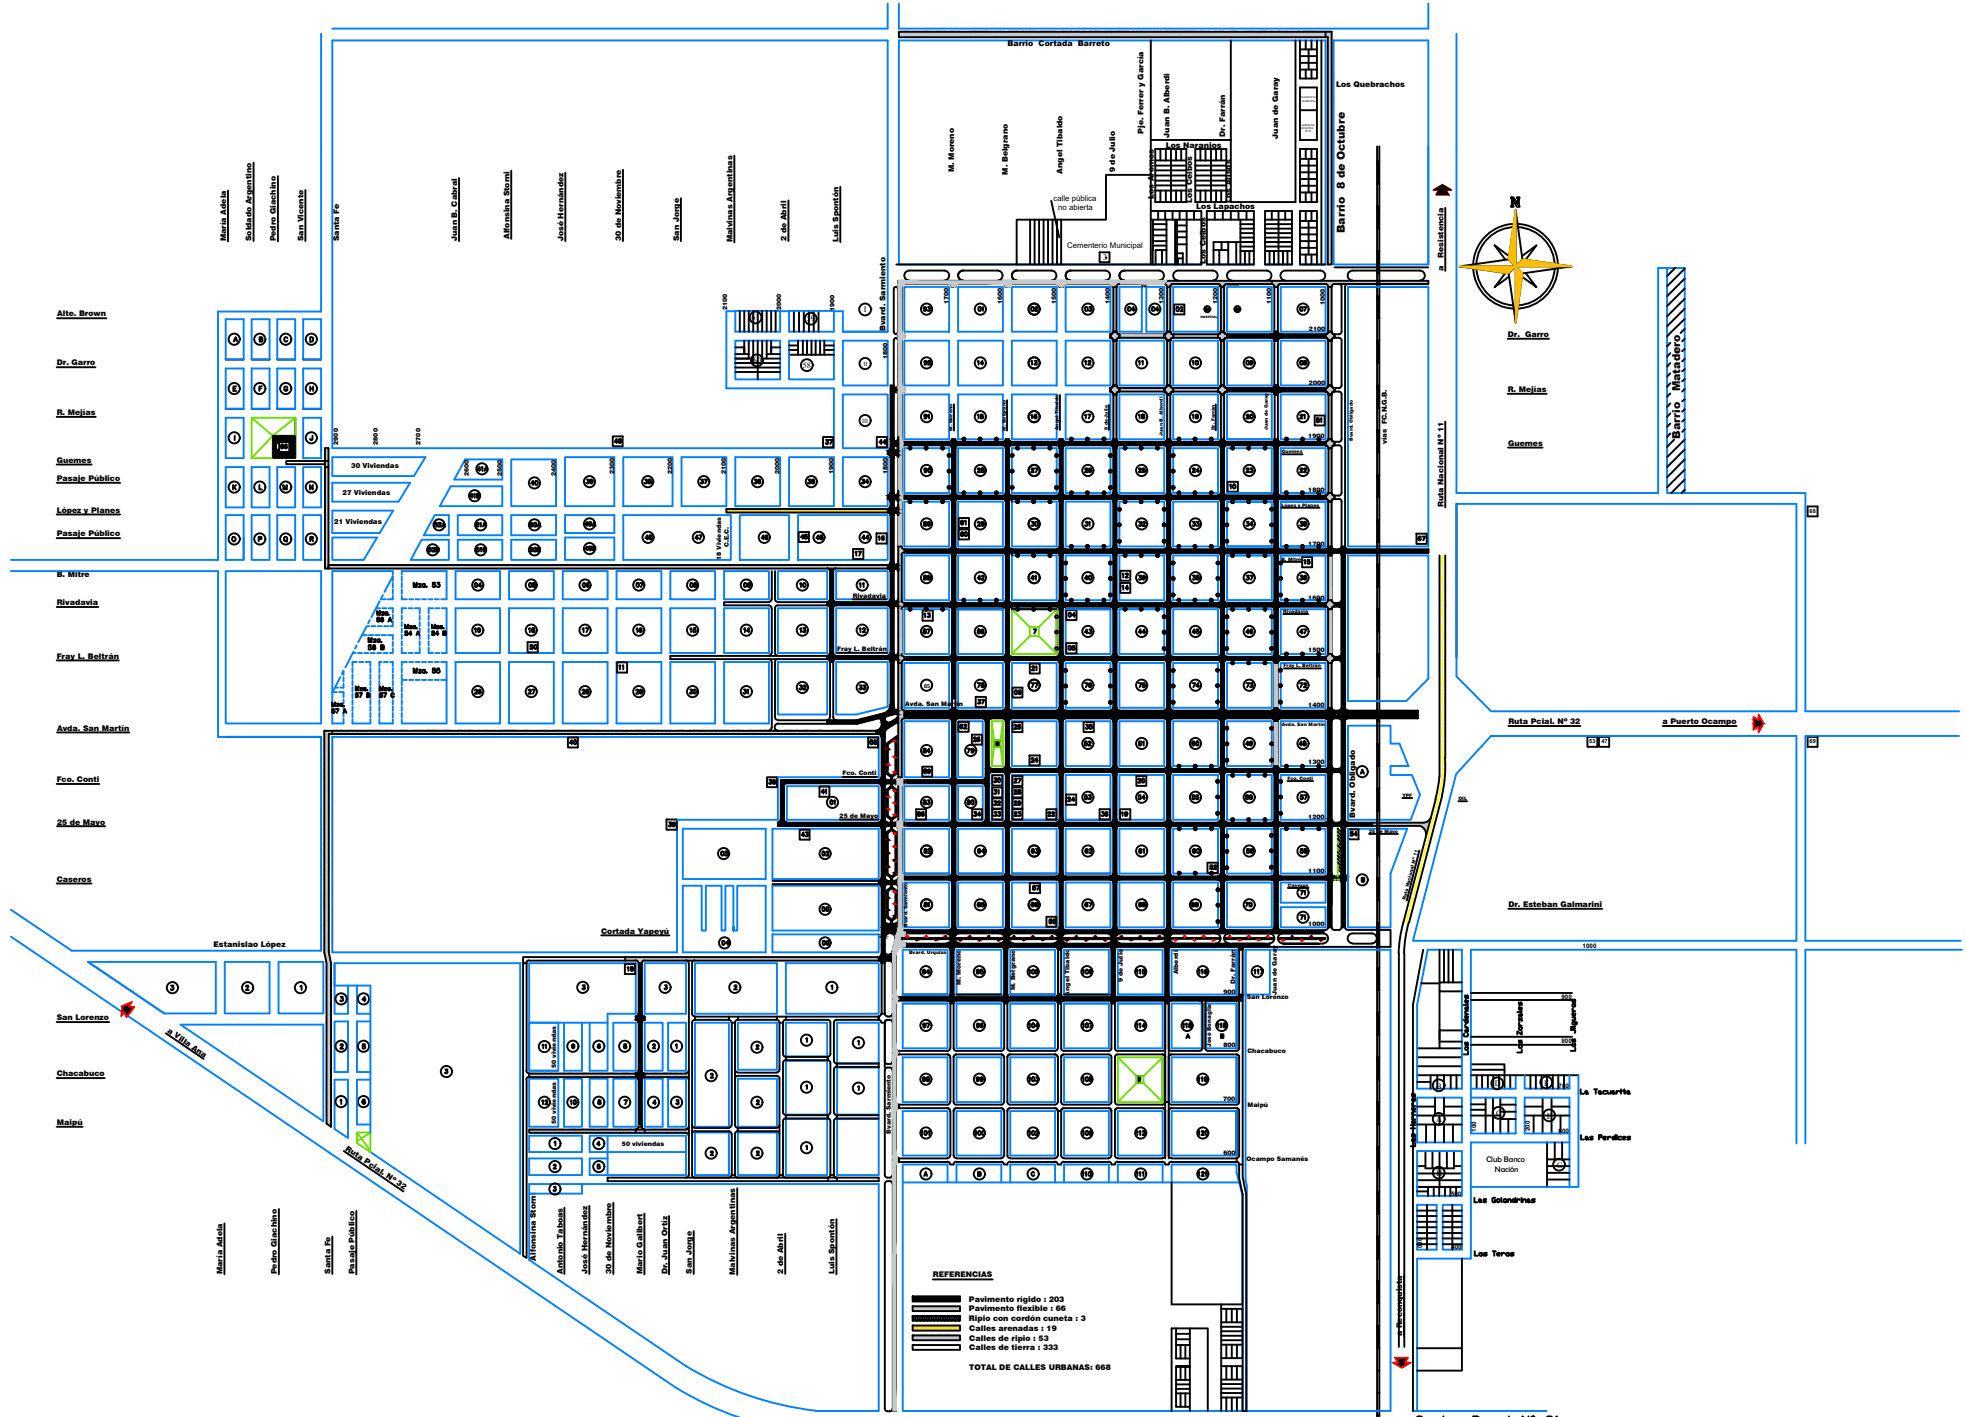

PLANO CIUDAD DE VILLA OCAMPO

Dr. Garro
R. Mojias
Guemes

Ruta Pcia. N° 32 a Puerto Ocampo

Dr. Esteban Galmarrini

Camino Rural N° 21

Barrio Matadero

Alto, Brown
Dr. Garro
R. Mojias
Guemes
Pasaje Público
López y Planes
Pasaje Público
B. Mitre
Rivadavia
Fray L. Beltrán
Avda. San Martín
Fco. Conti
28 de Mayo
Caseros
Estanislao López
San Lorenzo
Chacabuco
Maipú

Maria Adela
Salvador Aguirre
Pascual Guichico
San Vicente

Maria Adela
Pascual Guichico
Santa Fe
Pasaje Público

San José
Juan B. Cabral
Abraham Borral
José Hernández
28 de Noviembre
San Jorge
Madrugada Argentinas
2 de Abril
Luis Espinosa

Alfonso Borral
José Hernández
28 de Noviembre
Mariano Gálvez
Dr. Juan de Ruiz
San Jorge
Madrugada Argentinas
2 de Abril
Luis Espinosa

Barrio Cortada Barreto
M. Moreno
M. Bolgiano
Angel Thabido
9 de Julio
Pío Ferrer y García
Juan B. Alberdi
Dr. Farfán
Juan de Guay
Los Quebrachos
Barrio 6 de Octubre
Cementerio Municipal
calle pública no abierta
Los Lapachos

Barrio Matadero
Ruta Nacional N° 11
Ruta Pcia. N° 32
Camino Rural N° 21
Dr. Esteban Galmarrini
Club Bordo Nación
Las Colinas
Los Teros
La Yocarte
Los Perlas
Ocampo Samaná
Maipú
Chacabuco
San Esteban
San Martín
Avda. San Martín
Fco. Conti
28 de Mayo
Caseros
Estanislao López
San Lorenzo
Chacabuco
Maipú